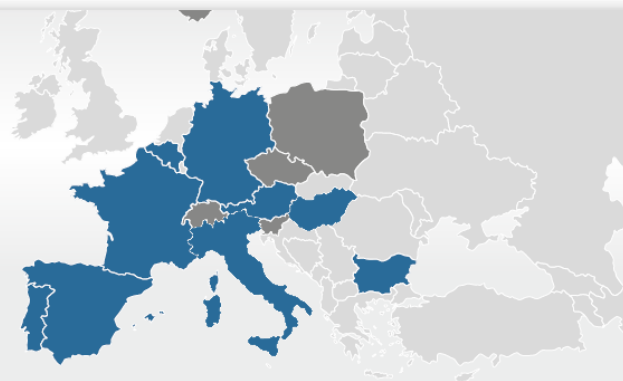

МЫ ОБЪЕДИНЯЕМ ЕВРОПУ.

Благодаря устройству DKV BOX *EUROPE* – перспективному отраслевому решению – Вы получаете полную свободу передвижения по Европе!

Обзор регионов с наличием бортовых устройств, подключенных к EETS*

Уже работает в странах: Австрия, Бельгия, Болгария, Венгрия, Германия, Испания, Италия, Португалия, Франция, туннелях Лифкенсхук (Бельгия), Варнов и Херрен (Германия).

Планируется: Польша (вся сеть), Норвегия, Швейцария, Словения, Чехия и др.

*EETS = European Electronic Toll Service

Обзор Ваших преимуществ

- » Решение для оплаты дорожных сборов в Европе
- » Простая установка и быстрое использование благодаря технологии «plug and play»
- » Возможна индивидуальная активация и деактивация функций/обслуживания бортового устройства
- » Простое блокирование бортового устройства
- » Ручная регистрация осей на дисплее бортового устройства
- » Удобная поддержка в чрезвычайной ситуации
- » Все данные в одном счете DKV и дополнительно в DKV eREPORTING
- » Удобно сочетается с нашими сервисами Fuel и Refund
- » Части счета DKV действительны для возврата НДС
- » Бортовое устройство без предварительного бронирования платных услуг
- » Независимое от транспортного средства пользование
- » Доводить до сведения информацию об изменении организационно-правой формы юридического лица теперь легко

You drive, we care.